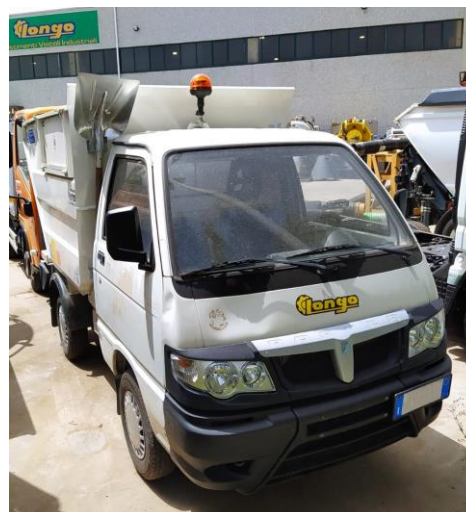

SCHEDA NR. 0028

## 028 – VASCA COSECO SU PIAGGIO PORTER

### TELAIO

|                         |                 |               |         |
|-------------------------|-----------------|---------------|---------|
| <i>Telaio</i>           | PIAGGIO PORTER  | <i>Motore</i> | Euro 4  |
| <i>Immatricolazione</i> | 06/2010         | <i>PTT</i>    | 1700 kg |
| <i>Alimentazione</i>    | benzina         | <i>Passo</i>  | 1830 mm |
| <i>Revisione</i>        | fino al 06/2022 |               |         |

### ALLESTIMENTO

|                              |   |                       |                               |
|------------------------------|---|-----------------------|-------------------------------|
| <i>Tipo attrezzatura</i>     | VASCA   | <i>Capacità vasca</i> | 2,5 mc                        |
| <i>Marca attrezzatura</i>    | COSECO  | <i>Portata utile</i>  | 450 kg                        |
| <i>Anno costruzione</i>      | 2010  | <i>Scarico vasca</i>  | Ribaltamento posteriore a 90° |
| <i>Altre caratteristiche</i> | voltabidoni con attacco a pettine per aggancio di n. 1 bidone da lt.120/240/360<br>faro rotante a luce arancio<br>piedini stabilizzatori posteriori<br>n. 1 sportello laterale lato dx<br>leve manuali per movimentazione voltabidoni e ribaltamento vasca<br>porta estintore in cabina<br>porta pala e porta scopa |                       |                               |